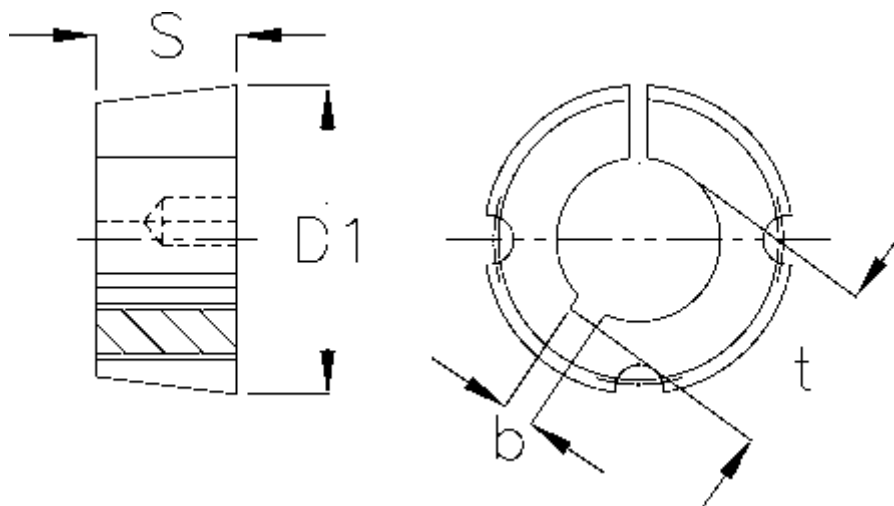

Varenummer: 6160501310025
Beskrivelse: Taperbøsning 1310 boring ø1"

Mål

| | |
|-------------------|--------------|
| b | = 1/4" |
| Boring | = 1" |
| Bøsningstype | = 1310 |
| D1 | = 50,5 |
| Overførsel moment | = - |
| S | = 25,4 |
| Skruestørrelse | = 3/8 x 5/8" |
| t | = 1 1/8" |